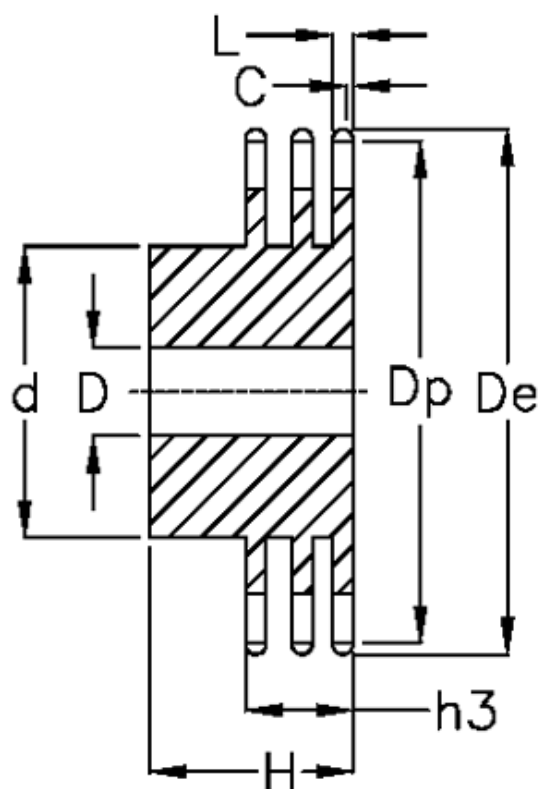

Varenummer: 616013011022
Beskrivelse: Navhjul 28 B-3 Z=22 triplex
forboret

Mål

| | |
|--------------------|-------------------|
| Antal tænder | = 22 |
| C | = 5 |
| d | = *180 |
| D | = 30±0,5 |
| De | = 331 |
| Dp | = 312.34 |
| For kædebetegnelse | = 28 B-3 |
| For kæde størrelse | = 1 3/4" x 1 1/4" |

| | |
|----|--------|
| H | = 180 |
| h3 | = 148 |
| L | = 28.8 |